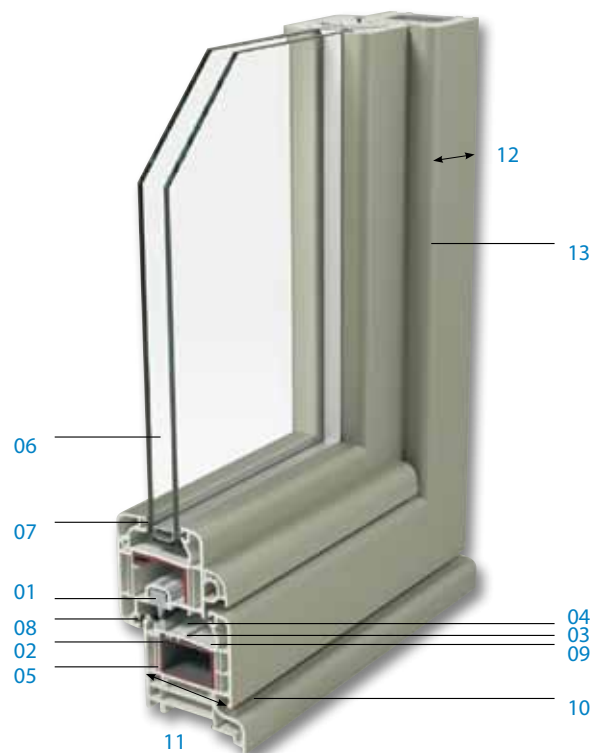

Een wereld van mogelijkheden

Veiligheid – Een gerust gevoel

De **z**indow profielen zijn compatibel met alle types veiligheidsbeslag (01). De sluitplaten kunnen rechtstreeks in de versterking (02) worden vastgeschroefd.

Een extra centrale barrière (03) verhoogt de inbraakwerendheid en beschermt, door het creëren van een droge zone (04), de sluitplaten nog beter tegen vocht en oxidatie.

Prima isolator

Uitstekende thermische isolatie: pvc is van nature warmte-isolerend. Het meerkamersysteem (05) garandeert een uitstekende U-waarde. Hoe kleiner de U-waarde, hoe beter een raam isoleert, en hoe lager de energiefactuur! **z**indow voldoet makkelijk aan de strenge eisen opgelegd door de energieprestatieregelgeving (Epb).

Optimale akoestische isolatie: de meest uiteenlopende diktes thermisch-akoestische beglazing kunnen worden toegepast (06). De multifunctionele dichtingen houden dankzij hun maximaal contactoppervlak de overvloedige decibels buiten.

Uitstekende wind- & waterdichtheid

Performante water- en winddichtheid: de dichtingen fungeren enerzijds als optimale afdichting tussen beglazing en profiel (07) en anderzijds als aanslagdichting tussen kader en vleugel (08).

Perfekte waterafvoer: door de extra centrale barrière (03) en het schuin hellend vlak (09) is er een continue en perfecte waterafvoer. Verborgene drainage (10) is mogelijk.

- 01 Alle types veiligheidsbeslag
- 02 Sluitplaten rechtstreeks in versterking vast te schroeven
- 03 Extra centrale barrière onder de vorm van een nokje
- 04 Droge zone
- 05 Standaard meerkamersysteem
- 06 Uiteenlopende types beglazing mogelijk
- 07 Hoogwaardige TPE-dichtingen tussen beglazing en profiel
- 08 Aanslagdichting tussen kader en vleugel
- 09 Perfecte waterafvoer dankzij schuin hellend vlak
- 10 Verborgene drainage mogelijk
- 11 70 mm inbouwdiepte
- 12 Smallere aanzichtbreedte
- 13 Licht afgeronde vorm