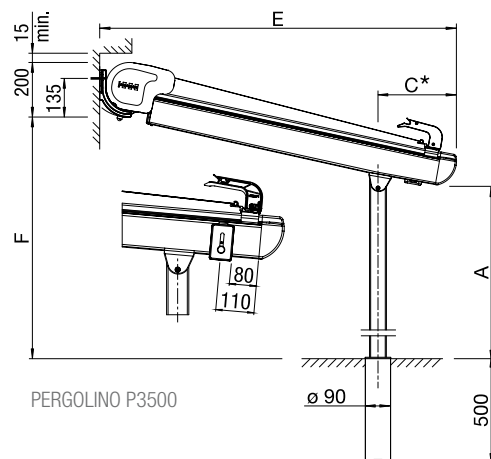

Door een steunprofiel onder de geleidingsrails krijgt de installatie een hoge standvastigheid. De PERGOLINO houdt daardoor ook stand bij belasting door weer en wind. De robuuste installatie kan eenvoudig en snel gemonteerd worden. Met het geïntegreerde gasveermechanisme wordt in elke uitgeschoven positie een constante doekspanning gerealiseerd. De sterke elektrische Somfy motor zorgt voor een moeiteloze bediening.

min. 200 cm
max. 700 cm

min. 200 cm
max. 400 cm (P3000)
max. 600 cm (P3500)

Optioneel: LED verlichting in de geleiders.

Constante doekspanning door windvergrendeling.

Gebruik bij regen mogelijk met een waterdicht doek, regenogen en de juiste hellingshoek.