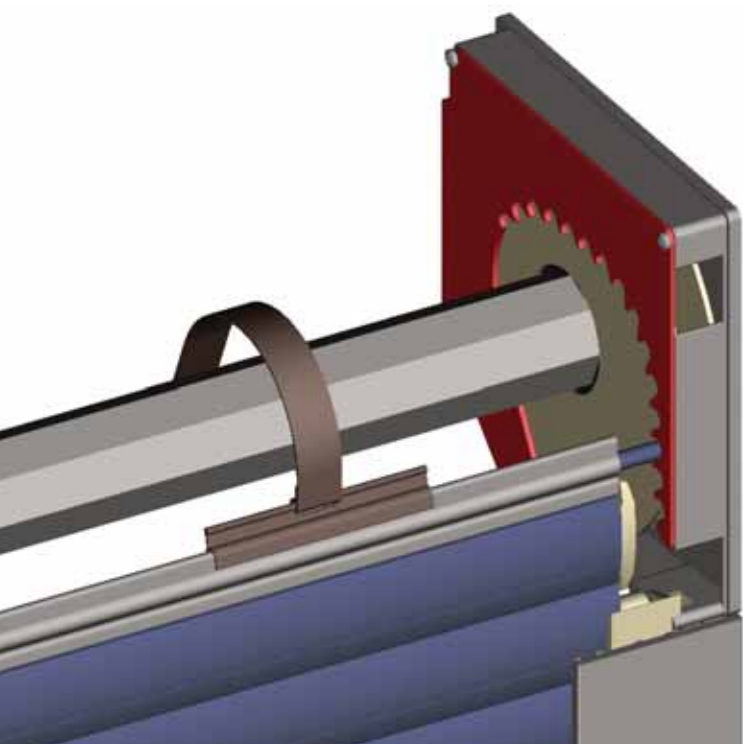

Voorbouwrolluiken

Click Stop

Betere beveiliging tegen inbraak, omdat het rolluik automatisch in de kast blokkeert als deze omhoog wordt geschoven. Ook bestaande Heroal rolluiken kunnen achteraf nog van deze extra beveiliging worden voorzien.