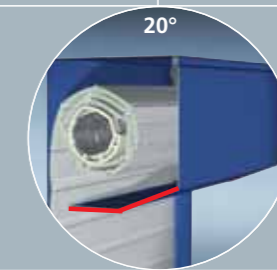

Afmetingen: 100, 125, 137, 150, 165, 180 en 205

45°

20°

90°

Alle rolluik kastsystemen kunnen in het bouwelementensysteem met elkaar worden gecombineerd en zijn in een gerolvormde of geëxtrudeerde uitvoering verkrijgbaar.