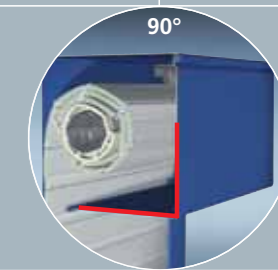

Afmetingen: 100, 125, 137, 150, 165, 180 en 205

45°

20°

90°

Alle rolluik kastsystemen kunnen in het bouwelementensysteem met elkaar worden gecombineerd en zijn in een gerolvormde of geëxtrudeerde uitvoering verkrijgbaar.