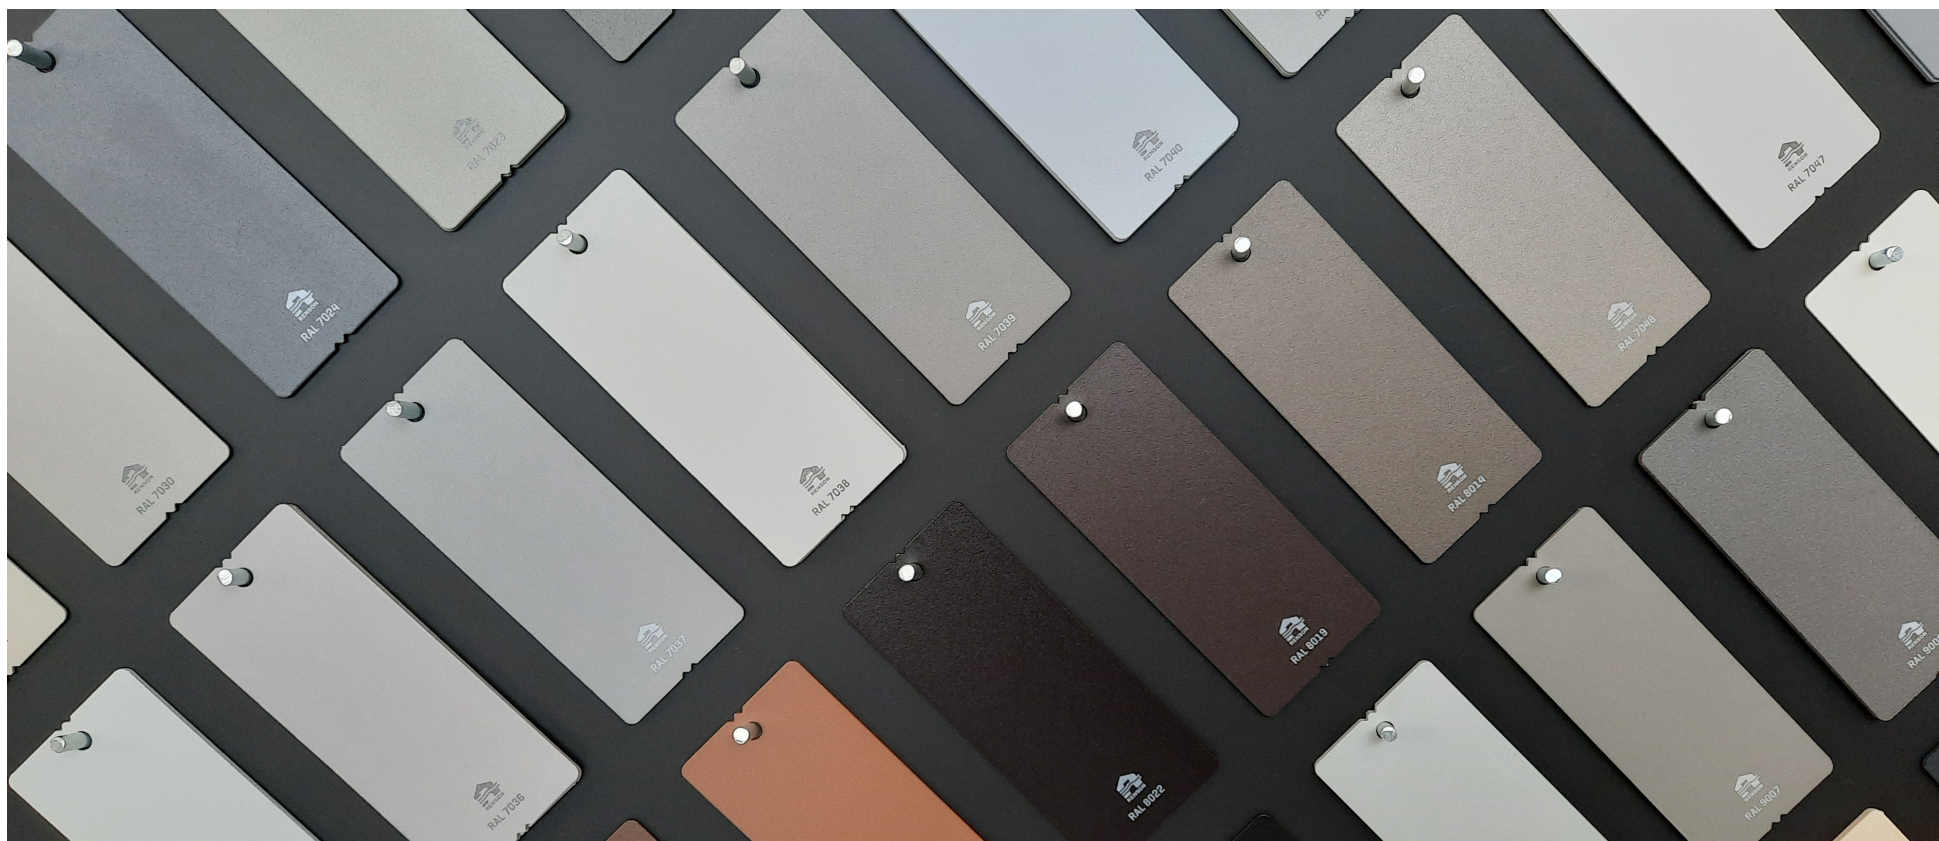

# INDOOR KLEURENGIDS

GEVELBEKLEDING – ZONWERING – ROOSTERS – RAAMVERLUCHTINGEN – LAMELLENWANDEN