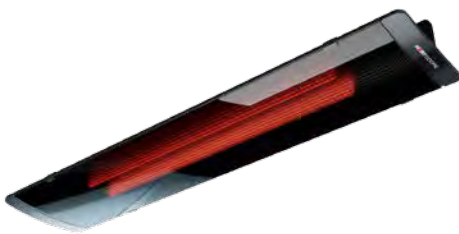

Infrarode terrasverwarming

zorgt ook op koele dagen voor gezelligheid en een aangename warmte onder zonneschermen en glazen daken.