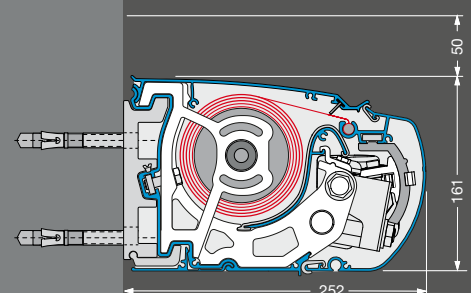

Trentino type Rond