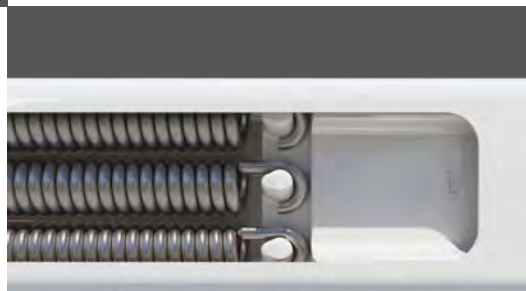

De draaipennen van de scharnieren bestaan uit roestvrij staal.

De extreem hoge **veerspanning** van de knikarmen garandeert een perfect strak gespannen doek en zorgt ervoor dat de bespanning nauwelijks op de armscharnieren ligt.