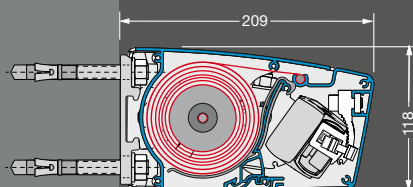

Trentino Mini