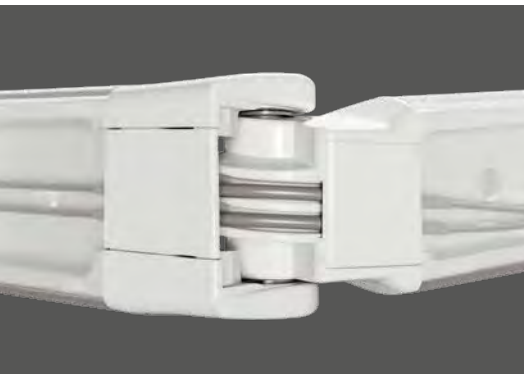

Voor een soepele beweging met minder wrijving zijn alle dubbele staaldraden ingevet.

De draaipennen van de scharnieren bestaan uit roestvrij staal.

De extreem hoge **veerspanning** van de knikarmen garandeert een perfect strak gespannen doek en zorgt ervoor dat de bespanning nauwelijks op de armscharnieren ligt.