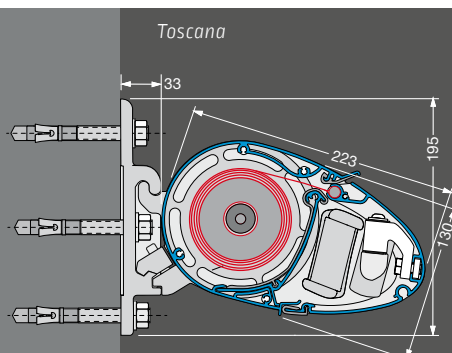

Mogelijke afmetingen en beperkingen alsmede het volledige elektronische toebehoren vindt u bij de technische gegevens in de actuele Lewens-prijslijst.

■ Standaard □ Optie – niet verkrijgbaar
* uitvalshoek $\geq 10^\circ$ aanbevolen, naden altijd ultrasoon geplakt
** alleen wandbevestiging