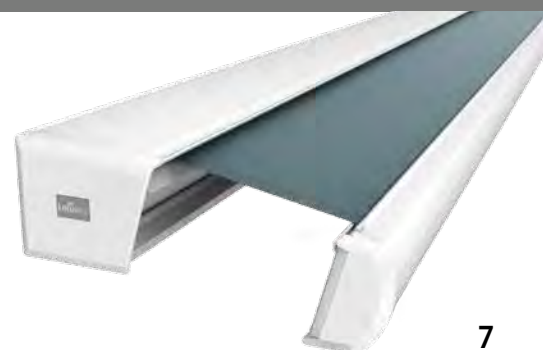

Type Rond

De ronde voorlijst zet met zijn zachte contour het passende accent bij een traditionele bouwstijl.

Cassette: h 161 x d 252 mm