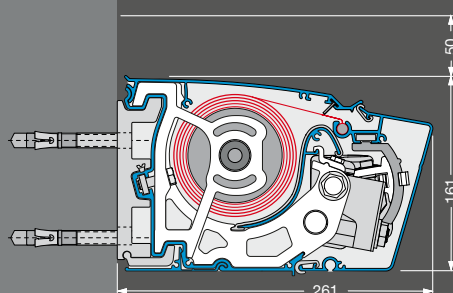

Trentino type Hoekig