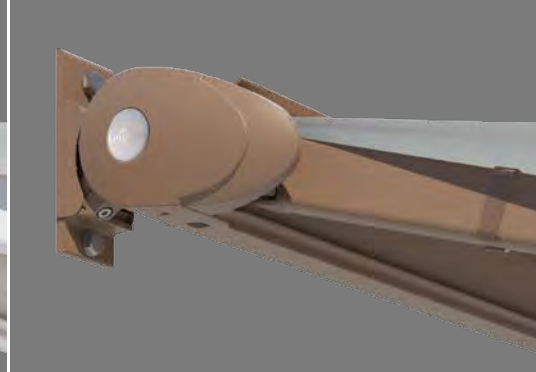

Standaardkleuren: RAL-kleuren en structuurlakken (SL) **zonder meerprijs**

 RAL 9016 Verkeerswit	 RAL 9010 Zuiver wit	 RAL 9001 Crèmewit	 RAL 1015 Lichtivoorkleurig	 RAL 9006 Blank aluminiumkleurig	 RAL 7024 Grafietgrijs
 RAL 7016 Antracietgrijs	 RAL 8077 Donkerbruin	 RAL 8019 Grijsbruin	 RAL 6005 Mosgroen	 RAL 9007 Grijs aluminiumkleurig	 RAL 7039 Kwartsgrijs
 3605 Marrone	 SL 85 Bianco	 SL 93 Grijs/marmer	 SL 89 Gitzwart	 SL 88 Antracietgrijs	 SL 87 Azzurro
 SL 86 Blank aluminiumkleurig	 SL 90 Grijs aluminiumkleurig	 SL 91 Kwartsgrijs	 SL 92 Terra bruin	 SL 94 gelijkend op DB 703	 SL 95 Parel muisgrijs
 SL 96 Argento	 SL 98 Marrone	 SL 99 Highland groen	 SL 97 Champagne	 SL 100 Rosso	

Om druktechnische redenen zijn kleurafwijkingen mogelijk. We raden ten zeerste een vergelijking aan met onze originele kleurstenen.

Framekleuren naar wens

De frames van de Lewens-zonneschermen en glazen daken worden hoogwaardig gepoedercoat en zijn daardoor bijzonder uv- en weerbestendig. Speciaal voor gebruik in kustregio's verhoogt een optionele voorafgaande anodisering de levensduur van de coating. Voor de framekleuren kan worden gekozen uit honderden RAL-kleuren en structuurlakken (SL). Een grote keuze aan trendkleuren is standaard – zonder toeslag.