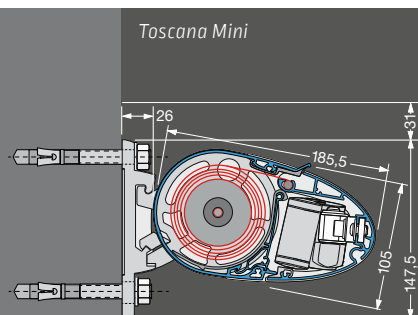

Mogelijke afmetingen en beperkingen alsmede het volledige elektronische toebehoren vindt u bij de technische gegevens in de actuele Lewens-prijslijst.

■ Standaard □ Optie – niet verkrijgbaar
* uitvalshoek $\geq 10^\circ$ aanbevolen, naden altijd ultrasoon geplakt
** alleen wandbevestiging