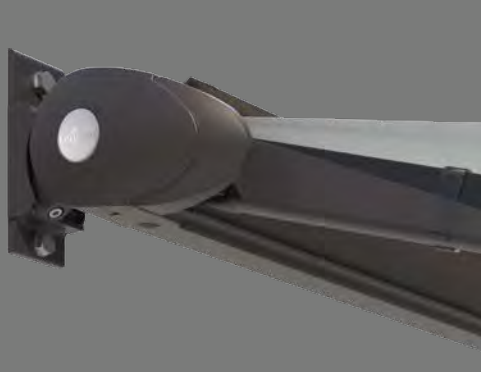

Standaardkleuren: RAL-kleuren en structuurlakken (SL) **zonder meerprijs**

 RAL 9016 Verkeerswit	 RAL 9010 Zuiver wit	 RAL 9001 Crèmewit	 RAL 1015 Lichtivoorkleurig	 RAL 9006 Blank aluminiumkleurig	 RAL 7024 Grafietgrijs
 RAL 7016 Antracietgrijs	 RAL 8077 Donkerbruin	 RAL 8019 Grijsbruin	 RAL 6005 Mosgroen	 RAL 9007 Grijs aluminiumkleurig	 RAL 7039 Kwartsgrijs
 3605 Marrone	 SL 85 Bianco	 SL 93 Grijs/marmer	 SL 89 Gitzwart	 SL 88 Antracietgrijs	 SL 87 Azzurro
 SL 86 Blank aluminiumkleurig	 SL 90 Grijs aluminiumkleurig	 SL 91 Kwartsgrijs	 SL 92 Terra bruin	 SL 94 gelijkend op DB 703	 SL 95 Parel muisgrijs
 SL 96 Argento	 SL 98 Marrone	 SL 99 Highland groen	 SL 97 Champagne	 SL 100 Rosso	

Om druktechnische redenen zijn kleurafwijkingen mogelijk. We raden ten zeerste een vergelijking aan met onze originele kleurstenen.

Framekleuren naar wens

De frames van de Lewens-zonneschermen en glazen daken worden hoogwaardig gepoedercoat en zijn daardoor bijzonder uv- en weerbestendig. Speciaal voor gebruik in kustregio's verhoogt een optionele voorafgaande anodisering de levensduur van de coating. Voor de framekleuren kan worden gekozen uit honderden RAL-kleuren en structuurlakken (SL). Een grote keuze aan trendkleuren is standaard – zonder toeslag.