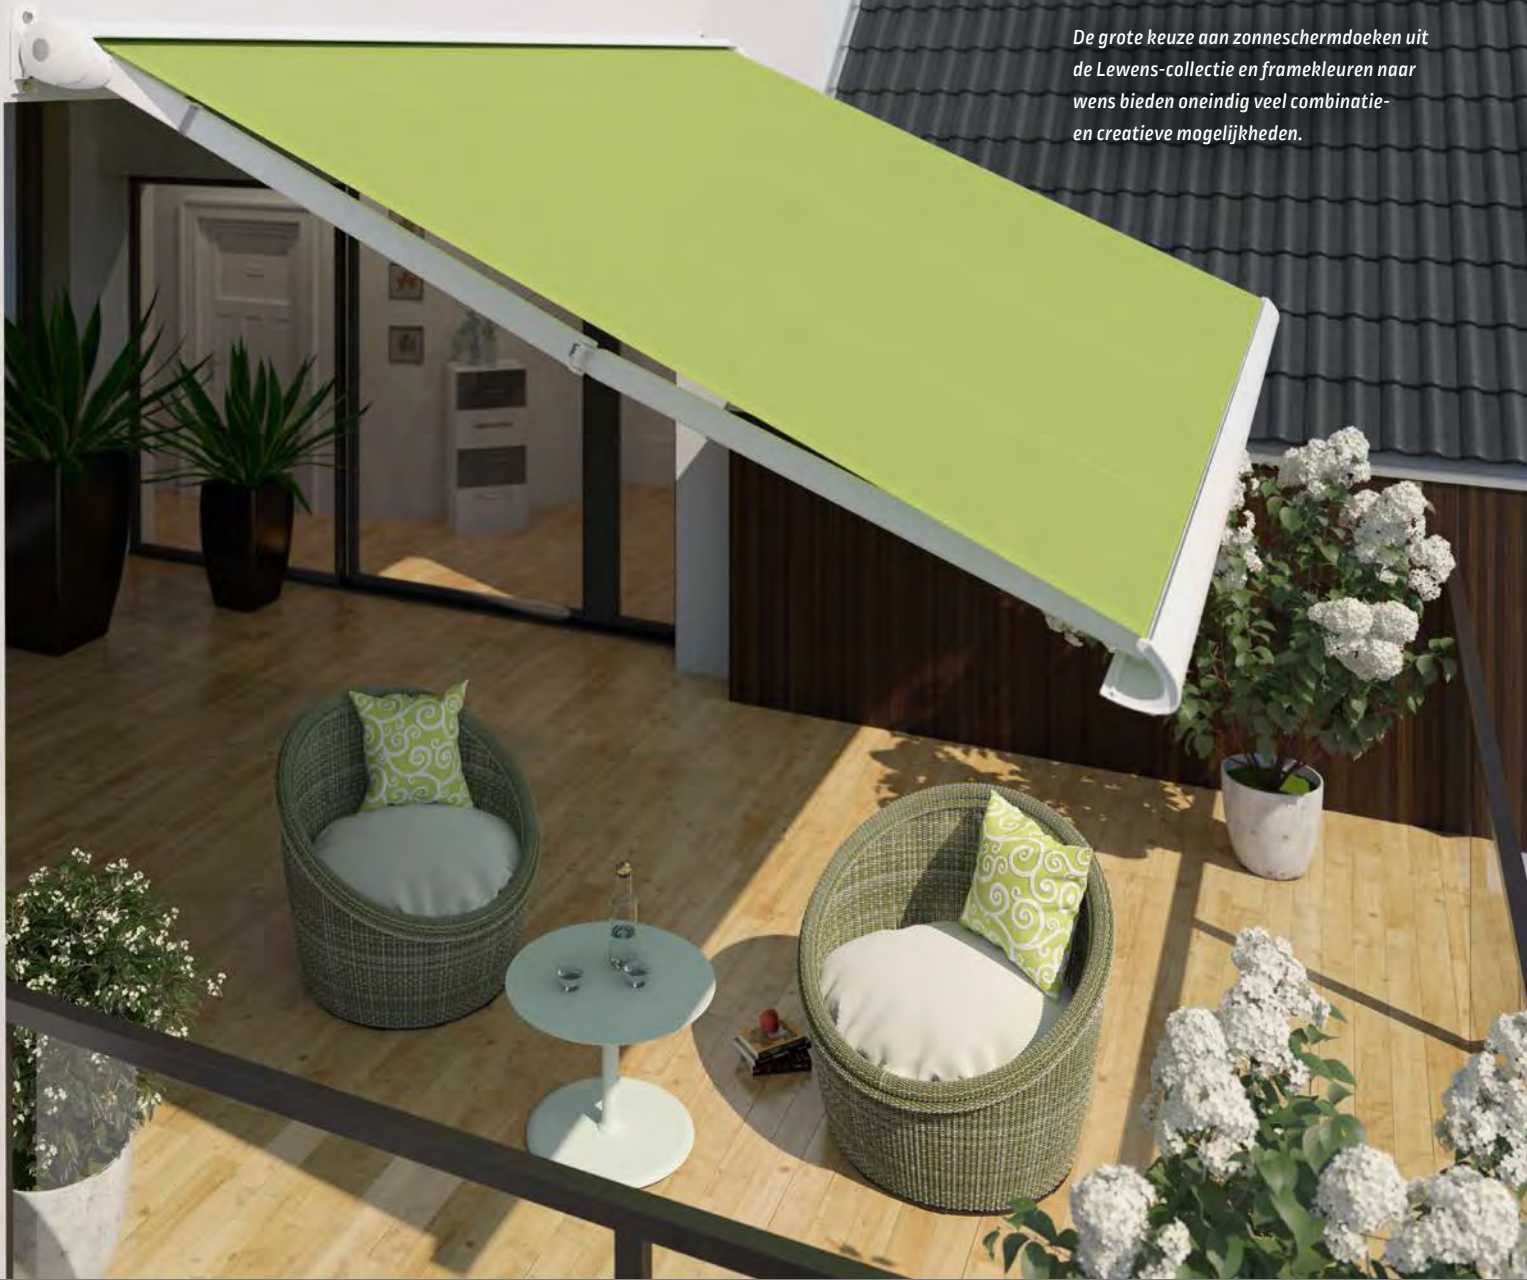

Voor de wand of onder het plafond gemonteerd, ziet het zonnescherf Toscana er licht en zwevend uit.

De grote keuze aan zonnescherfdoeken uit de Lewens-collectie en framekleuren naar wens bieden oneindig veel combinatie- en creatieve mogelijkheden.