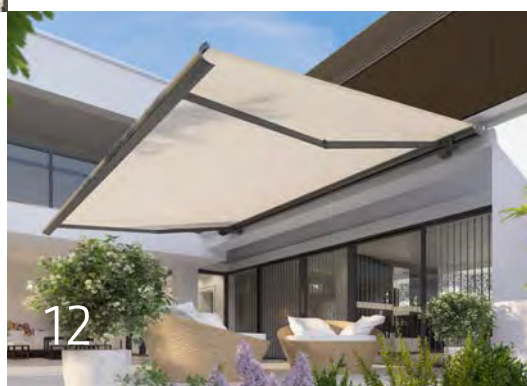

Toscana

Toscana Grande

Inhoudsopgave

Model

Trentino Mini	4
De kleine vlakke cassette	
Trentino	6
Type 'Hoekig' of 'Rond'	
Toscana Mini	8
De kleine ronde cassette	
Toscana	10
Een moderne klassieker	
Toscana Grande	12
Groot in vorm	

Uitrusting

Kwaliteit en techniek	14
Functie en afwerking in detail	
Comfortopties	16
Vario-volant, elektronica en draadloze systemen	
Stof en kleur	18
Doekcollectie en framekleuren naar keuze	
Technische gegevens	20
Overzicht	

Hierbij passend

Micro 700	22
Zijwaarts oprolbaar zonnescherm