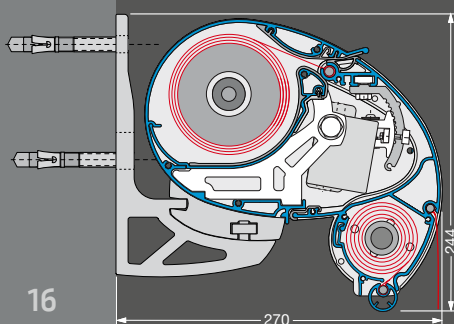

Toscana Grande
met optionele Vario-volant