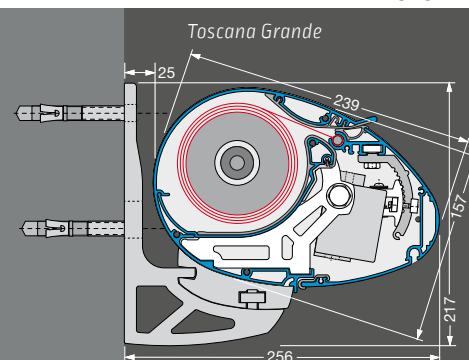

# Toscana

Uitrusting en techniek

Geproduceerd en gemonteerd in Duitsland  
TUV-gekeurde veiligheid  
Kwaliteit en techniek volgens de CE-norm

Toscana Mini

Toscana

Toscana Grande

Volledige cassette (h x d)	105 x 185,5 mm	130 x 223 mm	157 x 239 mm
<b>Veldbreedtes</b> (max.)			
1-delig (afzonderlijk veld)	450 cm	600 cm	700 cm
2-delig / 3-delig (koppelsysteem met sleufafdekking)	–	–	1.300 / 1.950 cm
<b>Uitvaldieptes</b>			
Armlengtes 150 / 200 / 250 cm	■	■	■
Armlengtes 300 cm	–	■	■
Armlengtes 350 / 400 cm	–	–	■
Speciale armlengtes	□	□	□
<b>Aandrijving</b>			
Elektromotor (voor wandchakelaar)	■	■	■
Motor op afstandsbediening	□	□	□
Windwerk	□	□	□
<b>Framekleuren</b>			
29 Lewens standaard framekleuren	■	■	■
Zilverkleurig natuur (E6 / EV 1 geëloxeerd, detailelementen RAL 9006)	■	■	■
Extra RAL, speciale kleuren en effectlakken	□	□	□
<b>Zonneschermdoeken</b> uit de Lewens-collectie			
Merkacryl (spinbadgeverfd, zeer kleurecht)	■	■	■
Orchestra MAX (merkacryl, waterafstotend), tot 600 x 350 cm *	□	□	□
Merkpolyester / gerecycled polyester (spinbadgeverfd, zeer kleurecht)	□	□	□
Kwaliteitsnaaigaren Tenara	■	■	■
Naden ultrasoon geplakt	□	□	□
<b>Volant</b>			
Zonder volant	■	■	■
Met volant	□	□	□
<b>Opties</b>			
1   Motor + draadloze afstandsbediening	□	□	□
2   Weerautomaat (zon, wind, regen)	□	□	□
3   Verlichting – LED-lichtlijst onder cassette	□	□	–
– LED-spotlijst onder cassette	–	–	□
4   Terrasverwarming (niet met 6, met 3 alleen wandbevestiging)	[** □]	[** □]	□
5   Steunpoten (niet met 2)	□	□	□
6   Vario-volant, Vario Volant, tot 500 x 350 cm, 501-550 / 589-600 x 300 cm (niet bij 4)	–	–	□
<b>Bevestiging</b>			
Wand	■	■	■
Plafond	■	■	□
Dakspar	□	□	□

Mogelijke afmetingen en beperkingen alsmede het volledige elektronische toebehoren vindt u bij de technische gegevens in de actuele Lewens-prijslijst.

■ Standaard □ Optie – niet verkrijgbaar  
\* uitvalshoek  $\geq 10^\circ$  aanbevolen, naden altijd ultrasoon geplakt  
\*\* alleen wandbevestiging