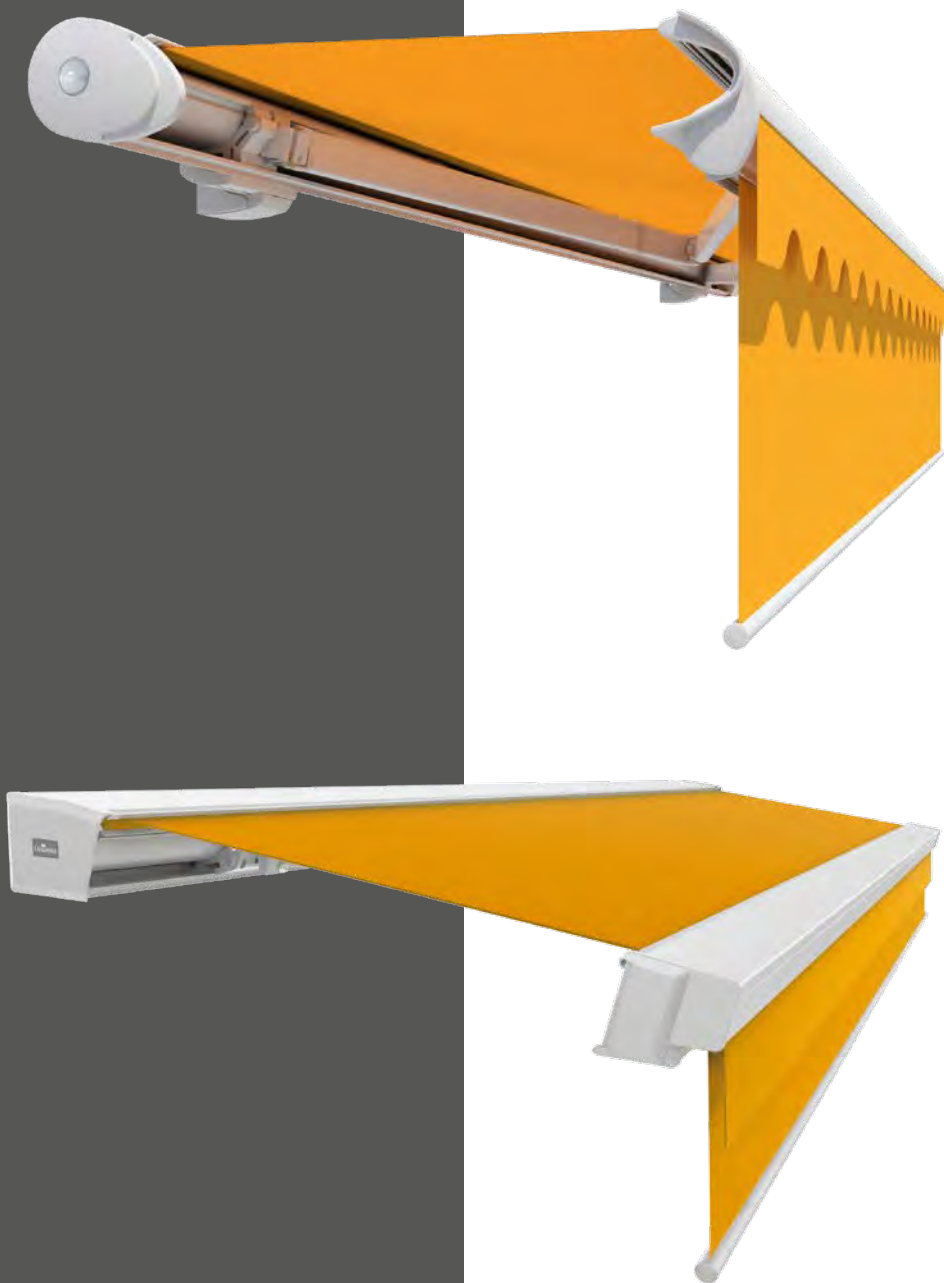

Model

- Toscana Grande
- Trentino

Standaard uitrusting

- Standaard met windwerk en bespannen met acrylstof
- Hanghoogtes: 150 en 175 cm
- Altijd met extra, korte volant

Voor systemen tot een maximale breedte van 600 cm:

- max. uitval van 350 cm mogelijk tot 500 cm breedte
- max. uitval van 300 cm mogelijk tot een breedte van 550 cm en vanaf 588 (Trentino)/89 (Toscana Grande) tot een breedte van 600 cm (3 armen!)
- Verschil tussen breedte en uitval ten minste 100 cm.

Extra uitrustingen *(tegen meerprijs)*

- Bekleding met polyester (Hoogte 150 en 175 cm), Soltis 92 (Hoogte dan ca. 160 cm) of Orchestra MAX (Hoogte 150 cm)
- Vario volant met radiomotor (alleen voor zonneschermen met radiomotor); hoogte dan 150 cm in acryl/polyester, 160 cm in Soltis 92, 120 cm in Orchestra MAX

Niet in combinatie met terrasverwarming.

Vario-volant

Optie

De Vario-volant biedt een variabele bescherming tegen zon en inkijk, waarbij de doorgangshoogte onder het zonnescherf behouden blijft. Bij een opgerold zonnescherf kan de Vario-volant ook als raamscherf worden gebruikt, voor schaduw en koelte in huis.