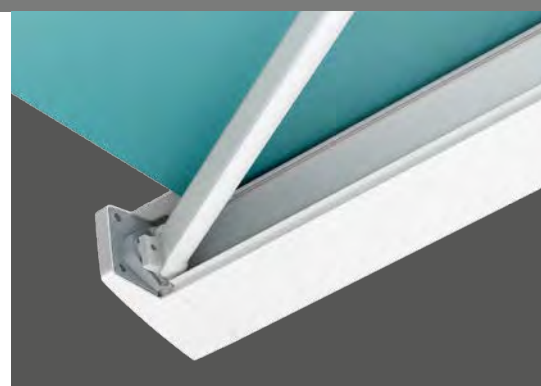

Fraai uitzijende functionaliteit
– de verbinding van knikarmen
en voorlijst

Elegantie en stabiliteit
– de armhouders