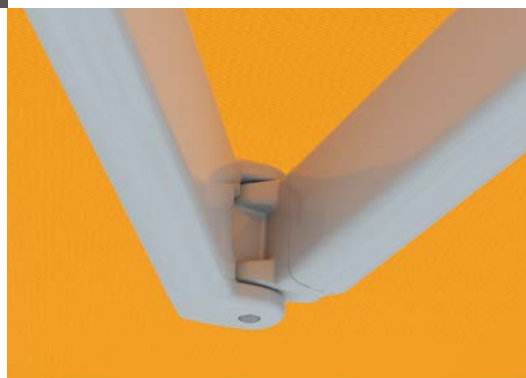

Toscana

Voor een soepele beweging met minder wrijving zijn alle dubbele staaldraden ingevet.

De draaipennen van de scharnieren bestaan uit roestvrij staal.

De extreem hoge **veerspanning** van de knikarmen garandeert een perfect strak gespannen doek en zorgt ervoor dat de bespanning nauwelijks op de armscharnieren ligt.