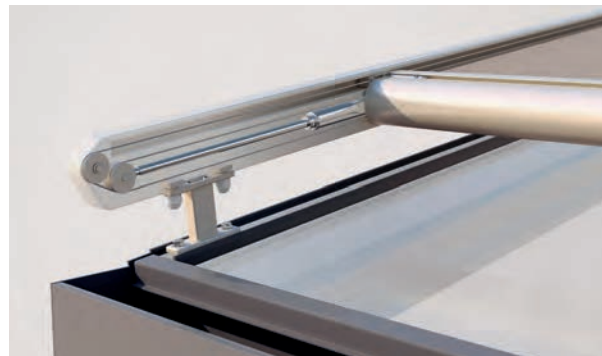

VERANDA

**VERANDASCHERM OOK VOOR KLEINERE
OPPERVLAKKEN**

AIROMATIC PS4000 | PS4500

Montagesteun

PS4000 Gasdrukveertechniek

- Zelfdragende cassette
- De geringe constructiematen maken de montage op zeer kleine kozijnen mogelijk
- Hoge en permanente doekspanning in elke positie door gasdrukveertechniek
- Geleiderail voor traploze bevestiging van de montagesteunen
- Eenvoudige, flexibele montage dankzij montagesteunen in diverse hoogtes
- Kozijnmontage mogelijk
- Met rollengeleiding minder slijtage (PS4000)

PS4000

min. 90 cm
max. 400 cm

min. 85 cm
max. 400 cm

PS4500

min. 90 cm
max. 550 cm

min. 80 cm
max. 600 cm

Technische maataanduidingen in millimeter

PS4000