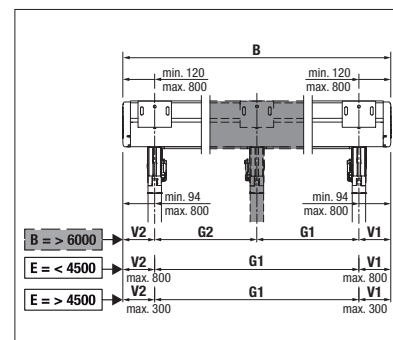

Met drie geleiders

REGISTRATIE VEREIST

EN 13561