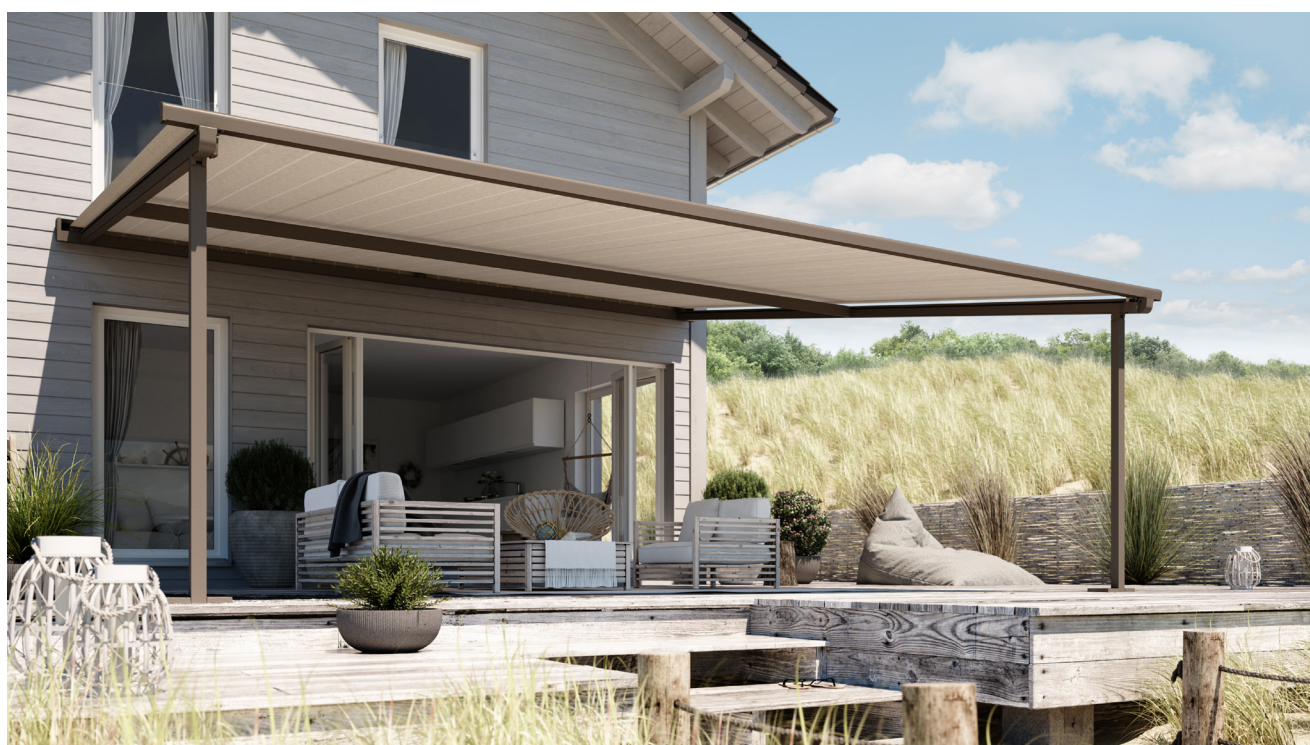

COLORS

Ontdek tal van mogelijkheden bij de keuze van de framekleuren.

FABRICS

Kies uit een ruim aanbod van stoffen en kleuren.

ELECTRICS

Meer comfort door automatisering, besturings- en verlichtingsystemen.