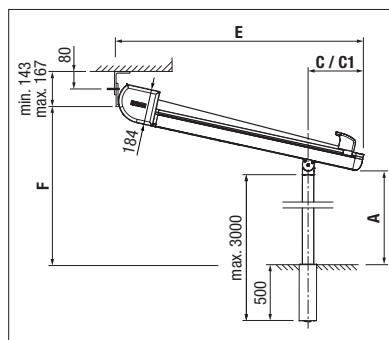

Plafondmontage met bodemhulzen