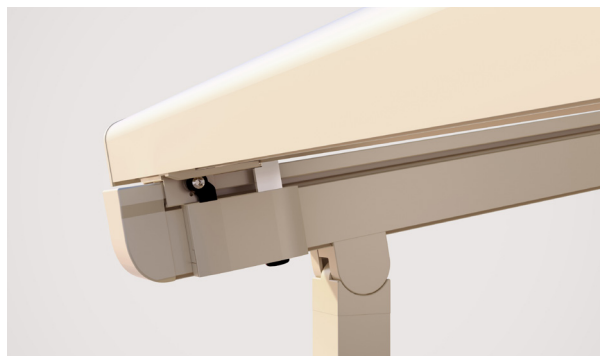

# PERGOLINO

De flexibele en slanke terras-zonwering  
voor liefhebbers van het buitenleven.  
Bij zon en regen.

# PERGOLINO P3600

Variabele consoleplaatsing

Automatische voorlijstvergrendeling (Stoblock)

- Zeer smalle constructie
- Hoge montageflexibiliteit dankzij verschuifbare consoles en geleiderails
- Geïntegreerde regengoot voor zijdelingse afvoer van het regenwater
- Hoge doekspanning door automatische voorlijstvergrendeling (Stoblock)
- Gebruik bij regen mogelijk met passende helling en teruggespannen, waterbestendige doek
- Verschillende bodembevestigingen van de steunen (bloembak, bodemhulzen, steunvoet)
- Groot zonwerend oppervlak mogelijk – uitval van max. 6 m

## Opties:

- Geïntegreerde goot voor zijdelingse afvoer van het regenwater
- Dimbare ledverlichting (Tunable White) geïntegreerd in de geleiders of in de geleiderbuis.

Technische maataanduidingen in millimeter