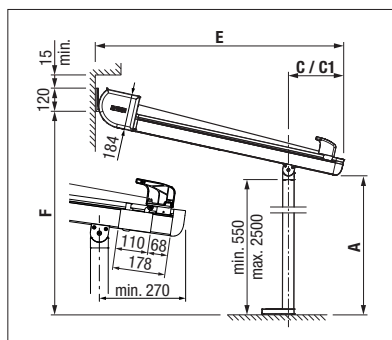

min. 100 cm  
max. 700 cm\*

min. 140 cm  
max. 600 cm

Staanderhoogte  
max. 250 cm

\*vanaf 601 cm met 3 geleidingsrails

## Opties:

- Geïntegreerde goot voor zijdelingse afvoer van het regenwater
- Dimbare ledverlichting (Tunable White) geïntegreerd in de geleiders of in de geleiderbuis.

Technische maataanduidingen in millimeter